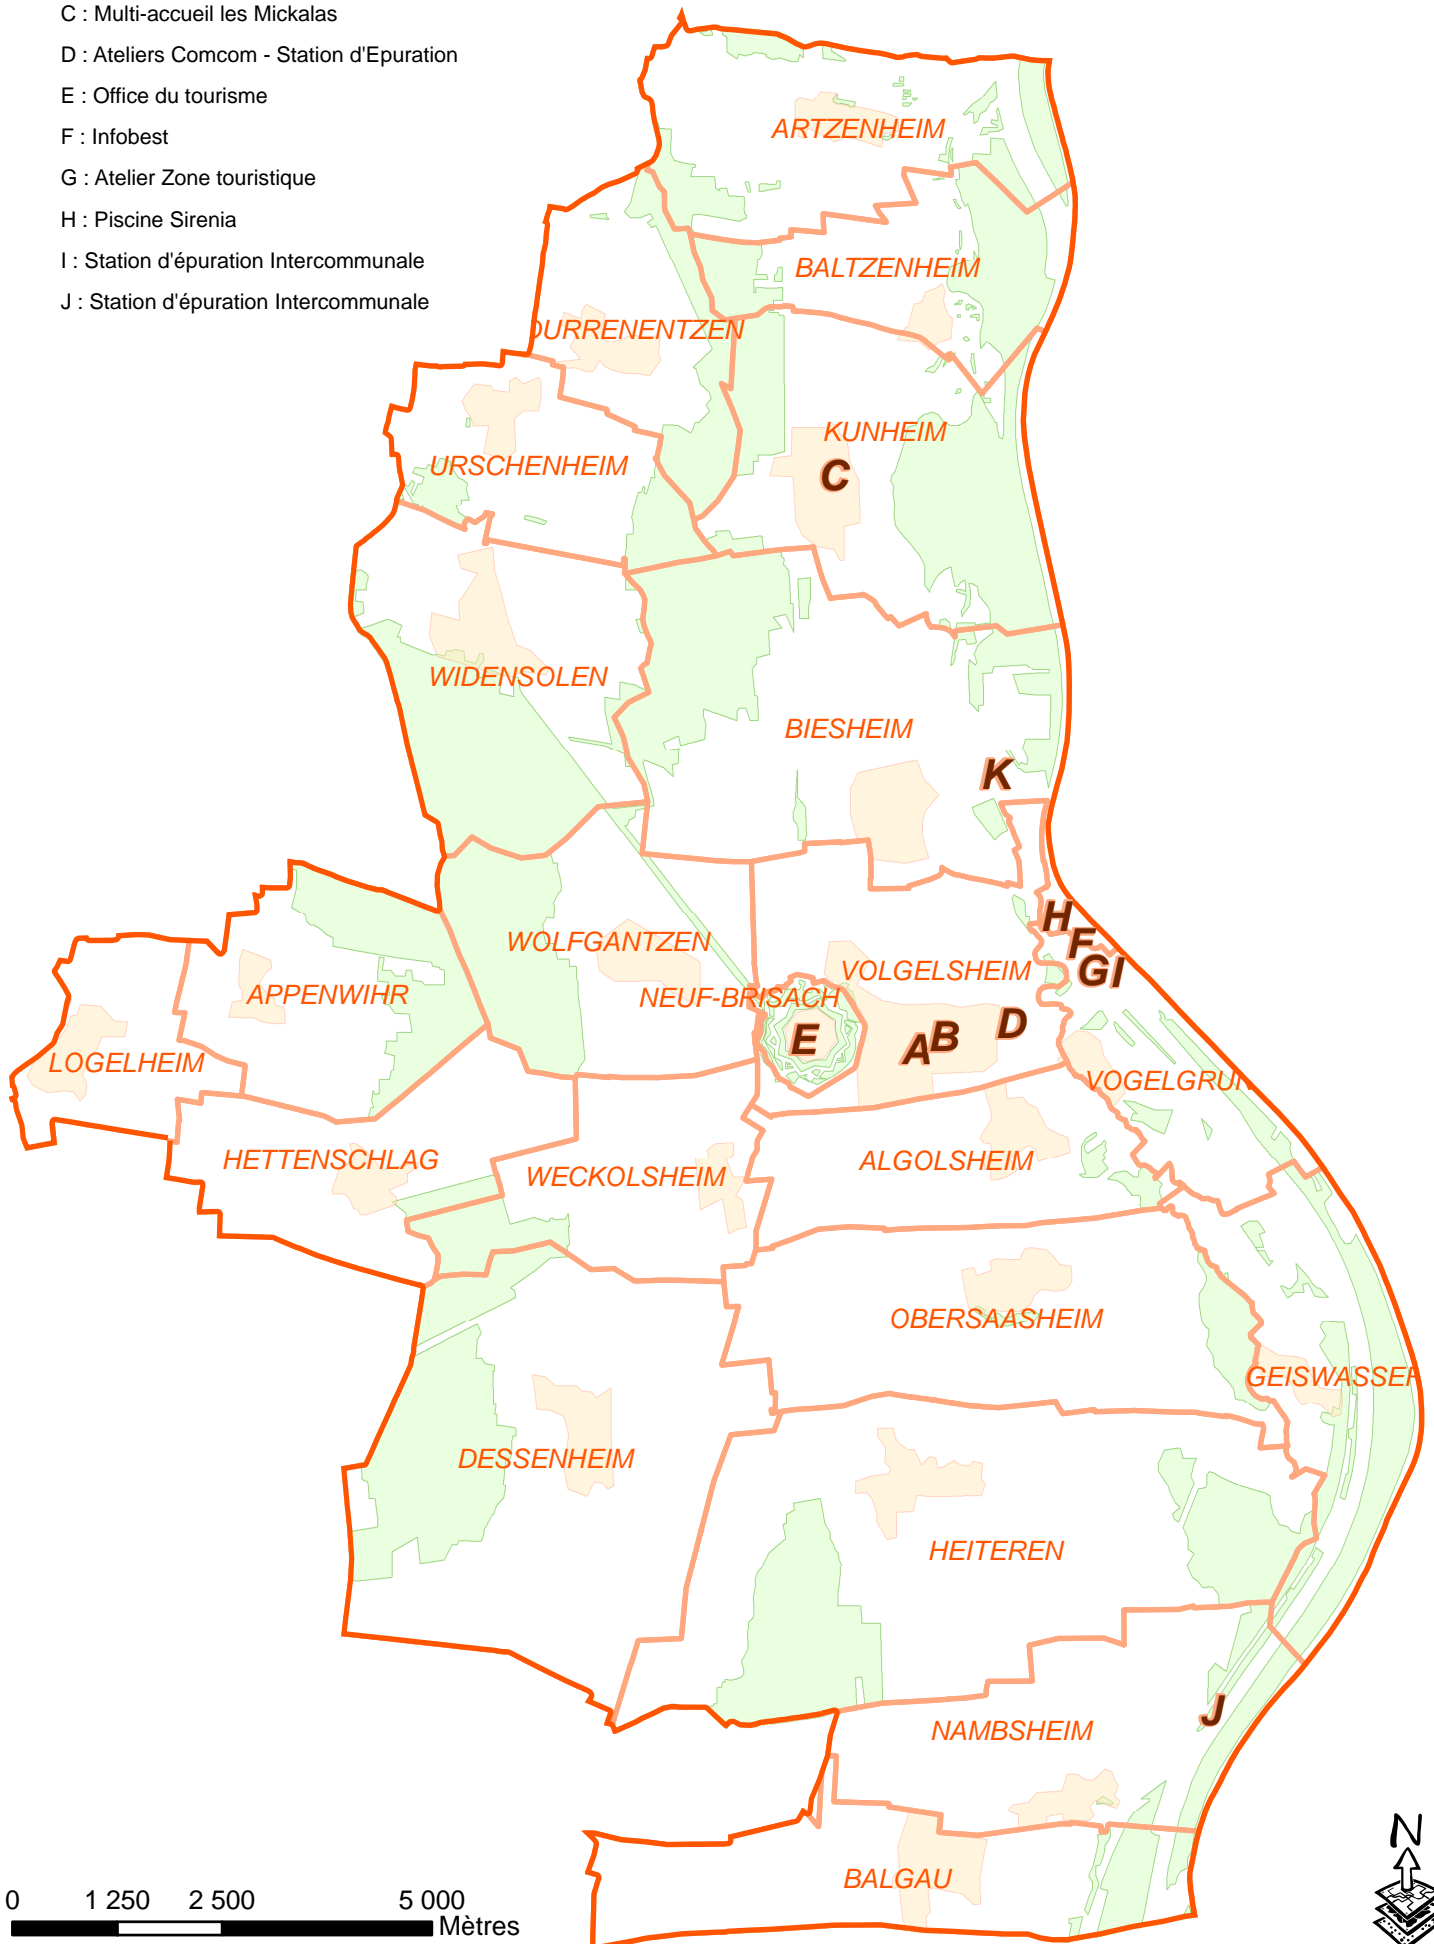

Légende

- A : Communauté de Communes du Pays de Brisach
- B : Multi-accueil les Harzalas
- C : Multi-accueil les Mickalas
- D : Ateliers Comcom - Station d'Épuration
- E : Office du tourisme
- F : Infobest
- G : Atelier Zone touristique
- H : Piscine Sirenia
- I : Station d'épuration Intercommunale
- J : Station d'épuration Intercommunale

Les sites de la Communauté de Communes du Pays de Brisach

0 1 250 2 500 5 000 Mètres

Mise à jour : Février 2011