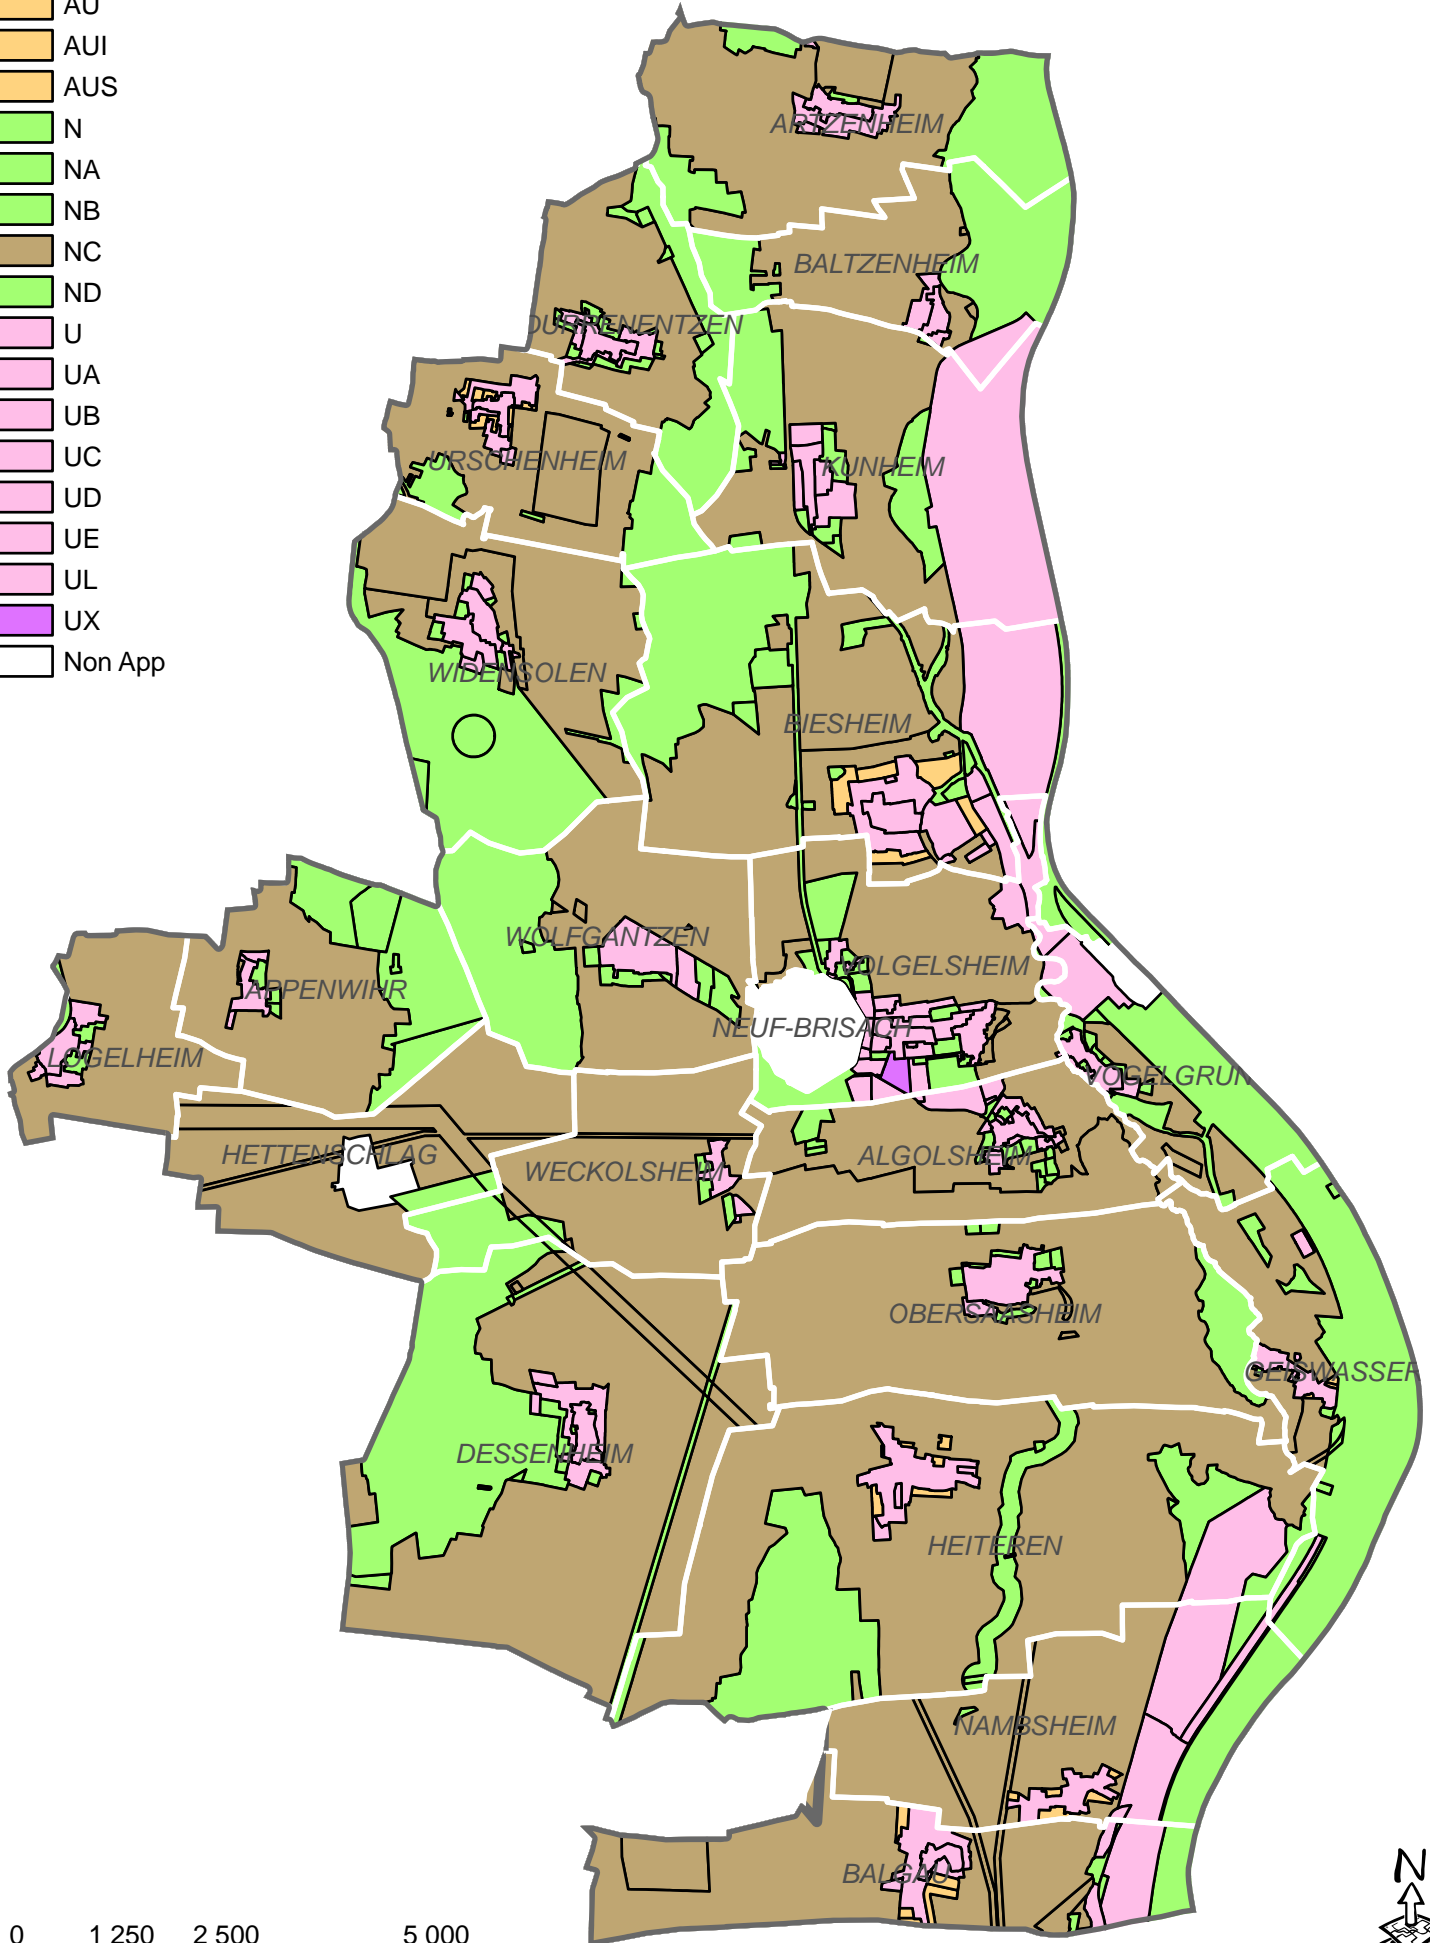

Plan de zonage POS / PLU

Légende

- A
- AU
- AUI
- AUS
- N
- NA
- NB
- NC
- ND
- U
- UA
- UB
- UC
- UD
- UE
- UL
- UX
- Non App

0 1 250 2 500 5 000 Mètres

Mise à jour : Novembre 2011