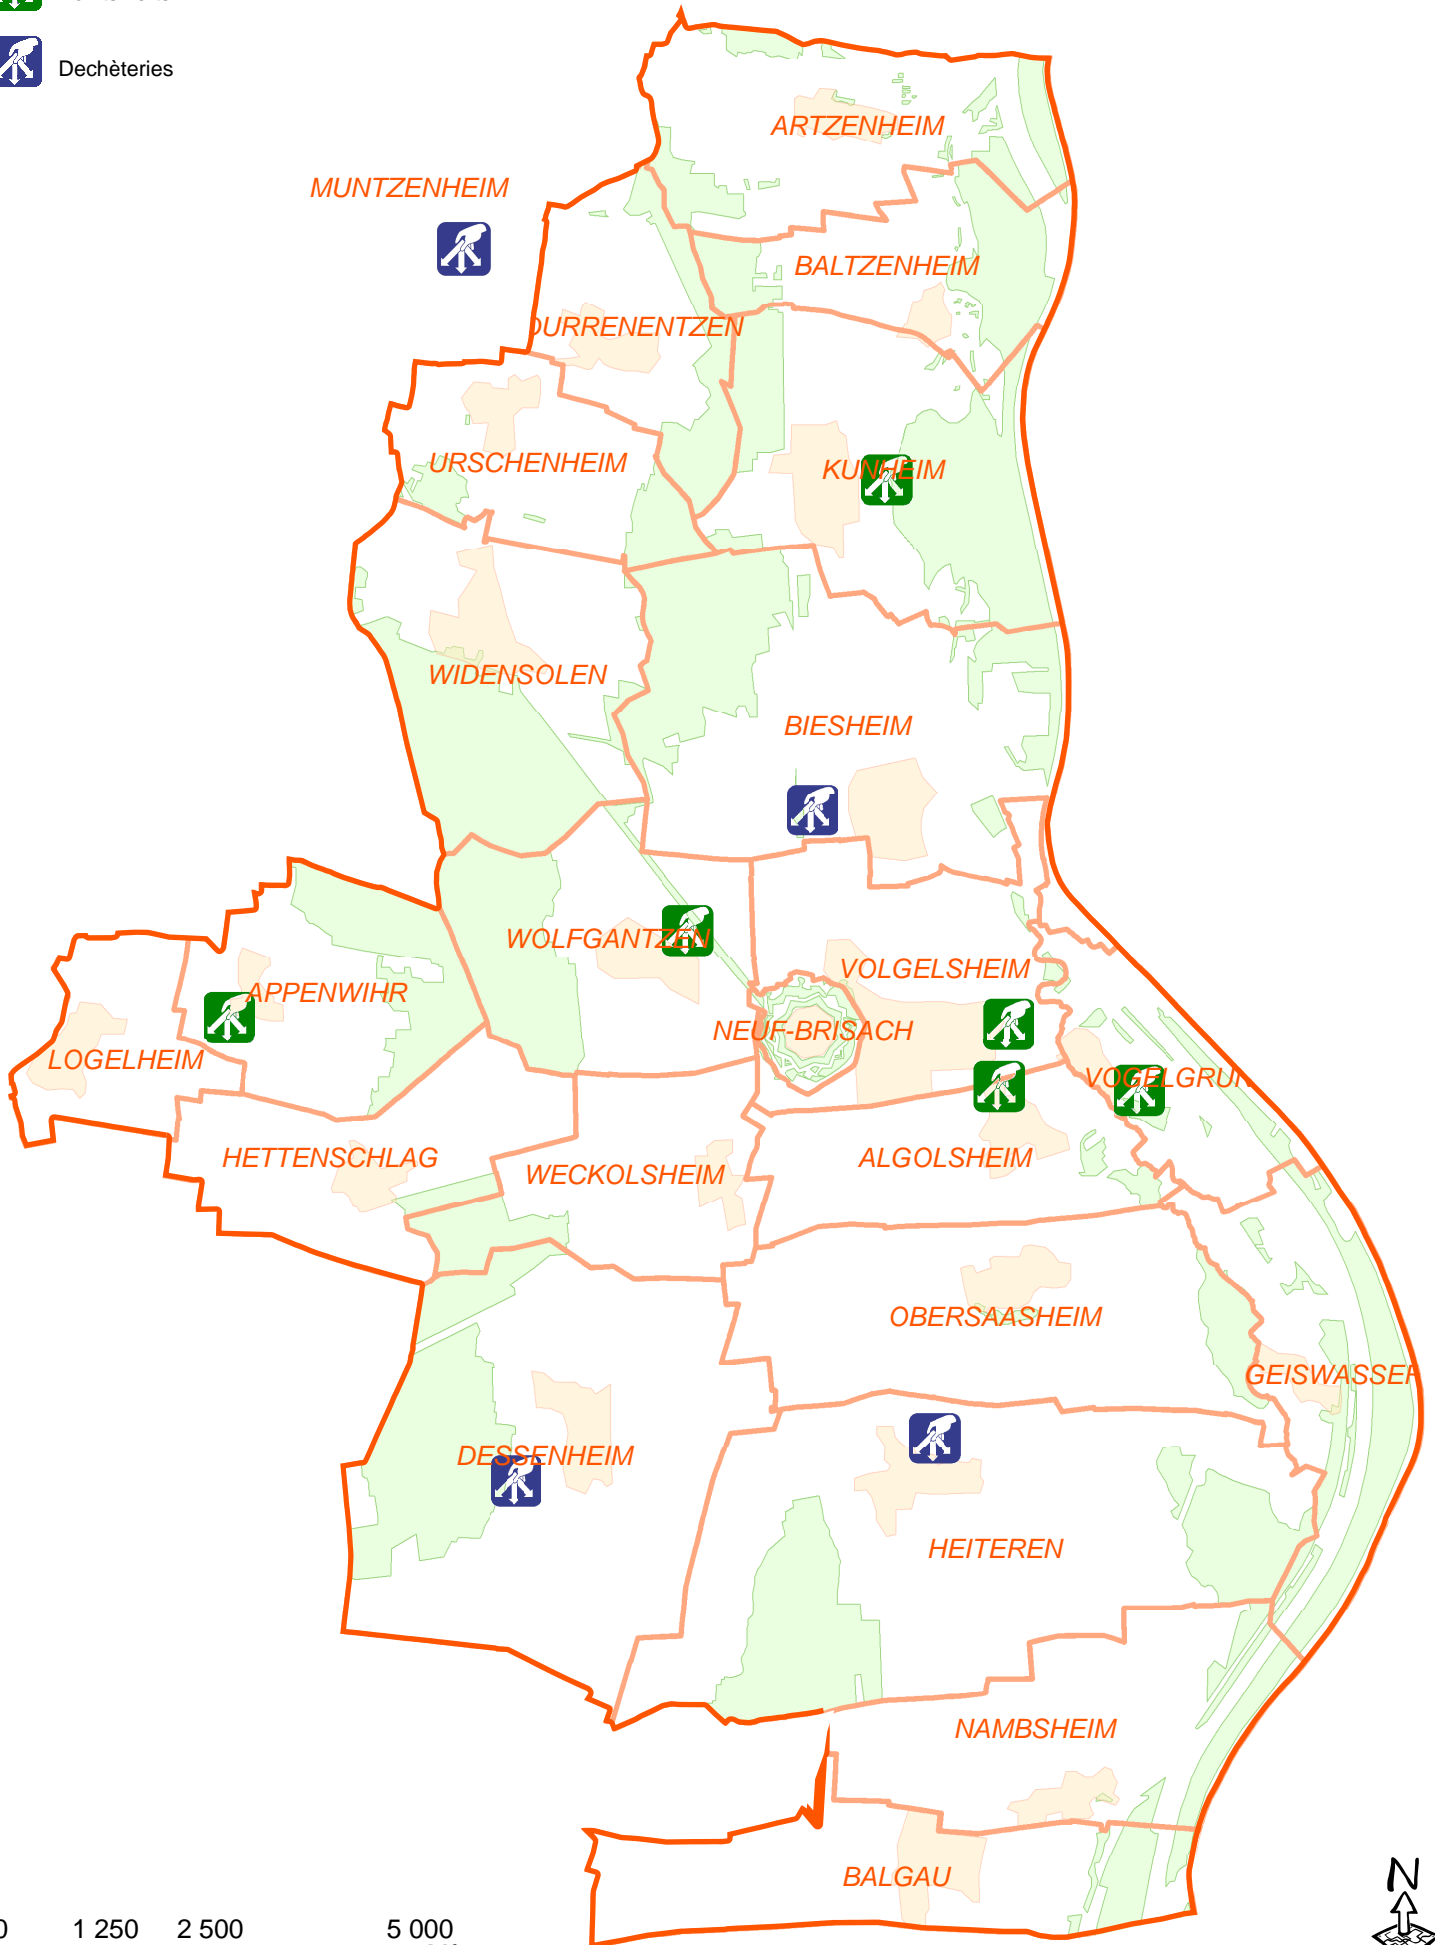

# Légende

 Points verts

 Déchèteries

# Les déchèteries et points verts

0 1 250 2 500 5 000 Mètres

Mise à jour : Novembre 2011