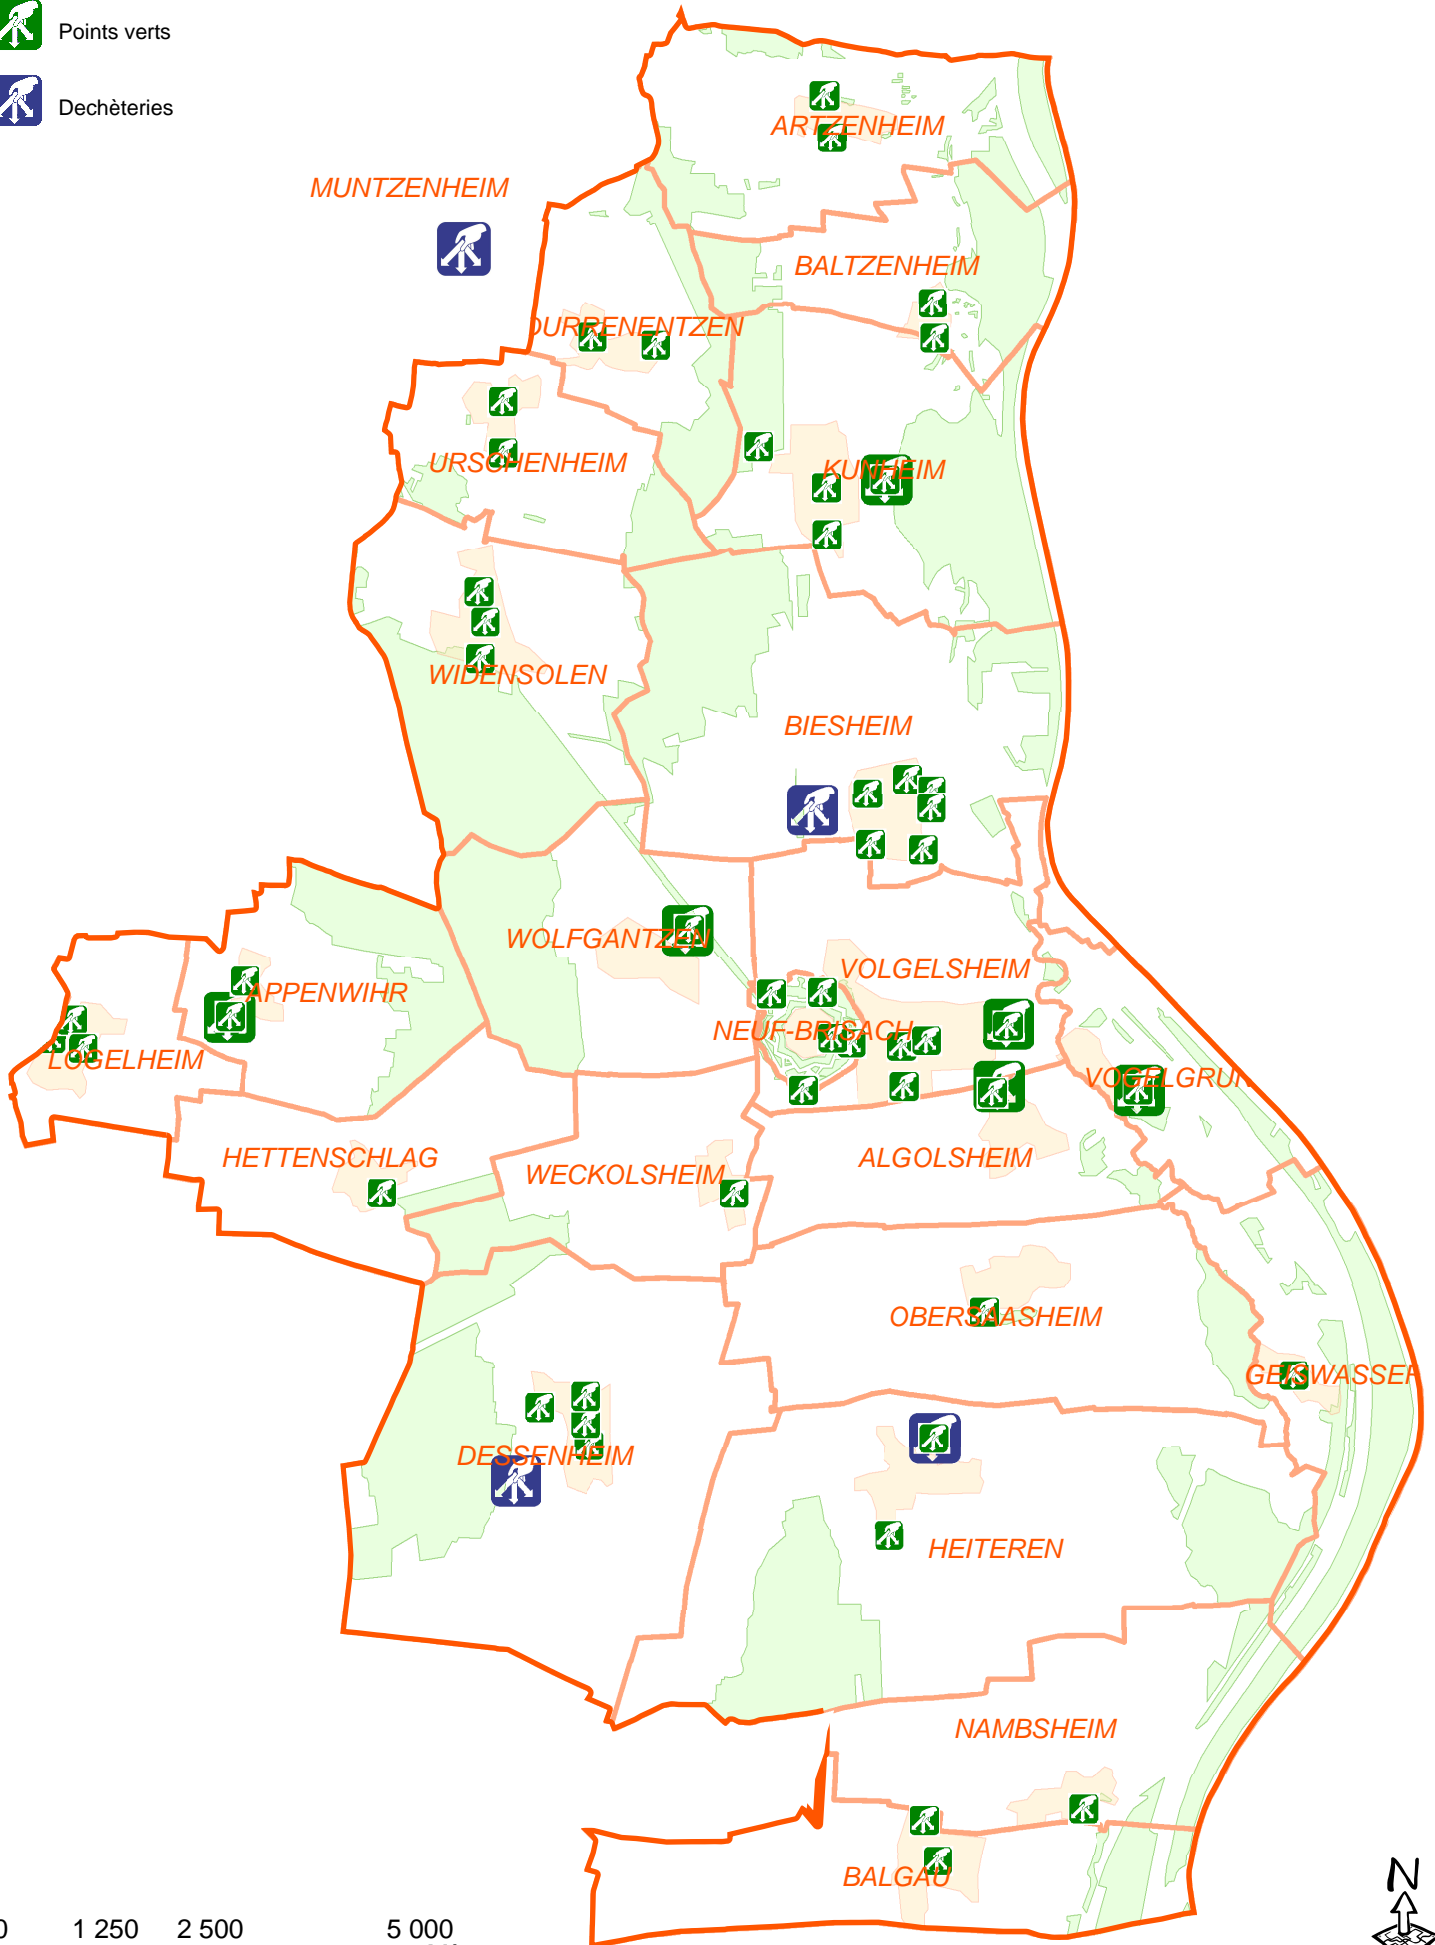

# Légende

-  Points d'apport volontaire
-  Points verts
-  Déchèteries

# Les déchèteries et points verts

0 1 250 2 500 5 000 Mètres

Mise à jour : Février 2011